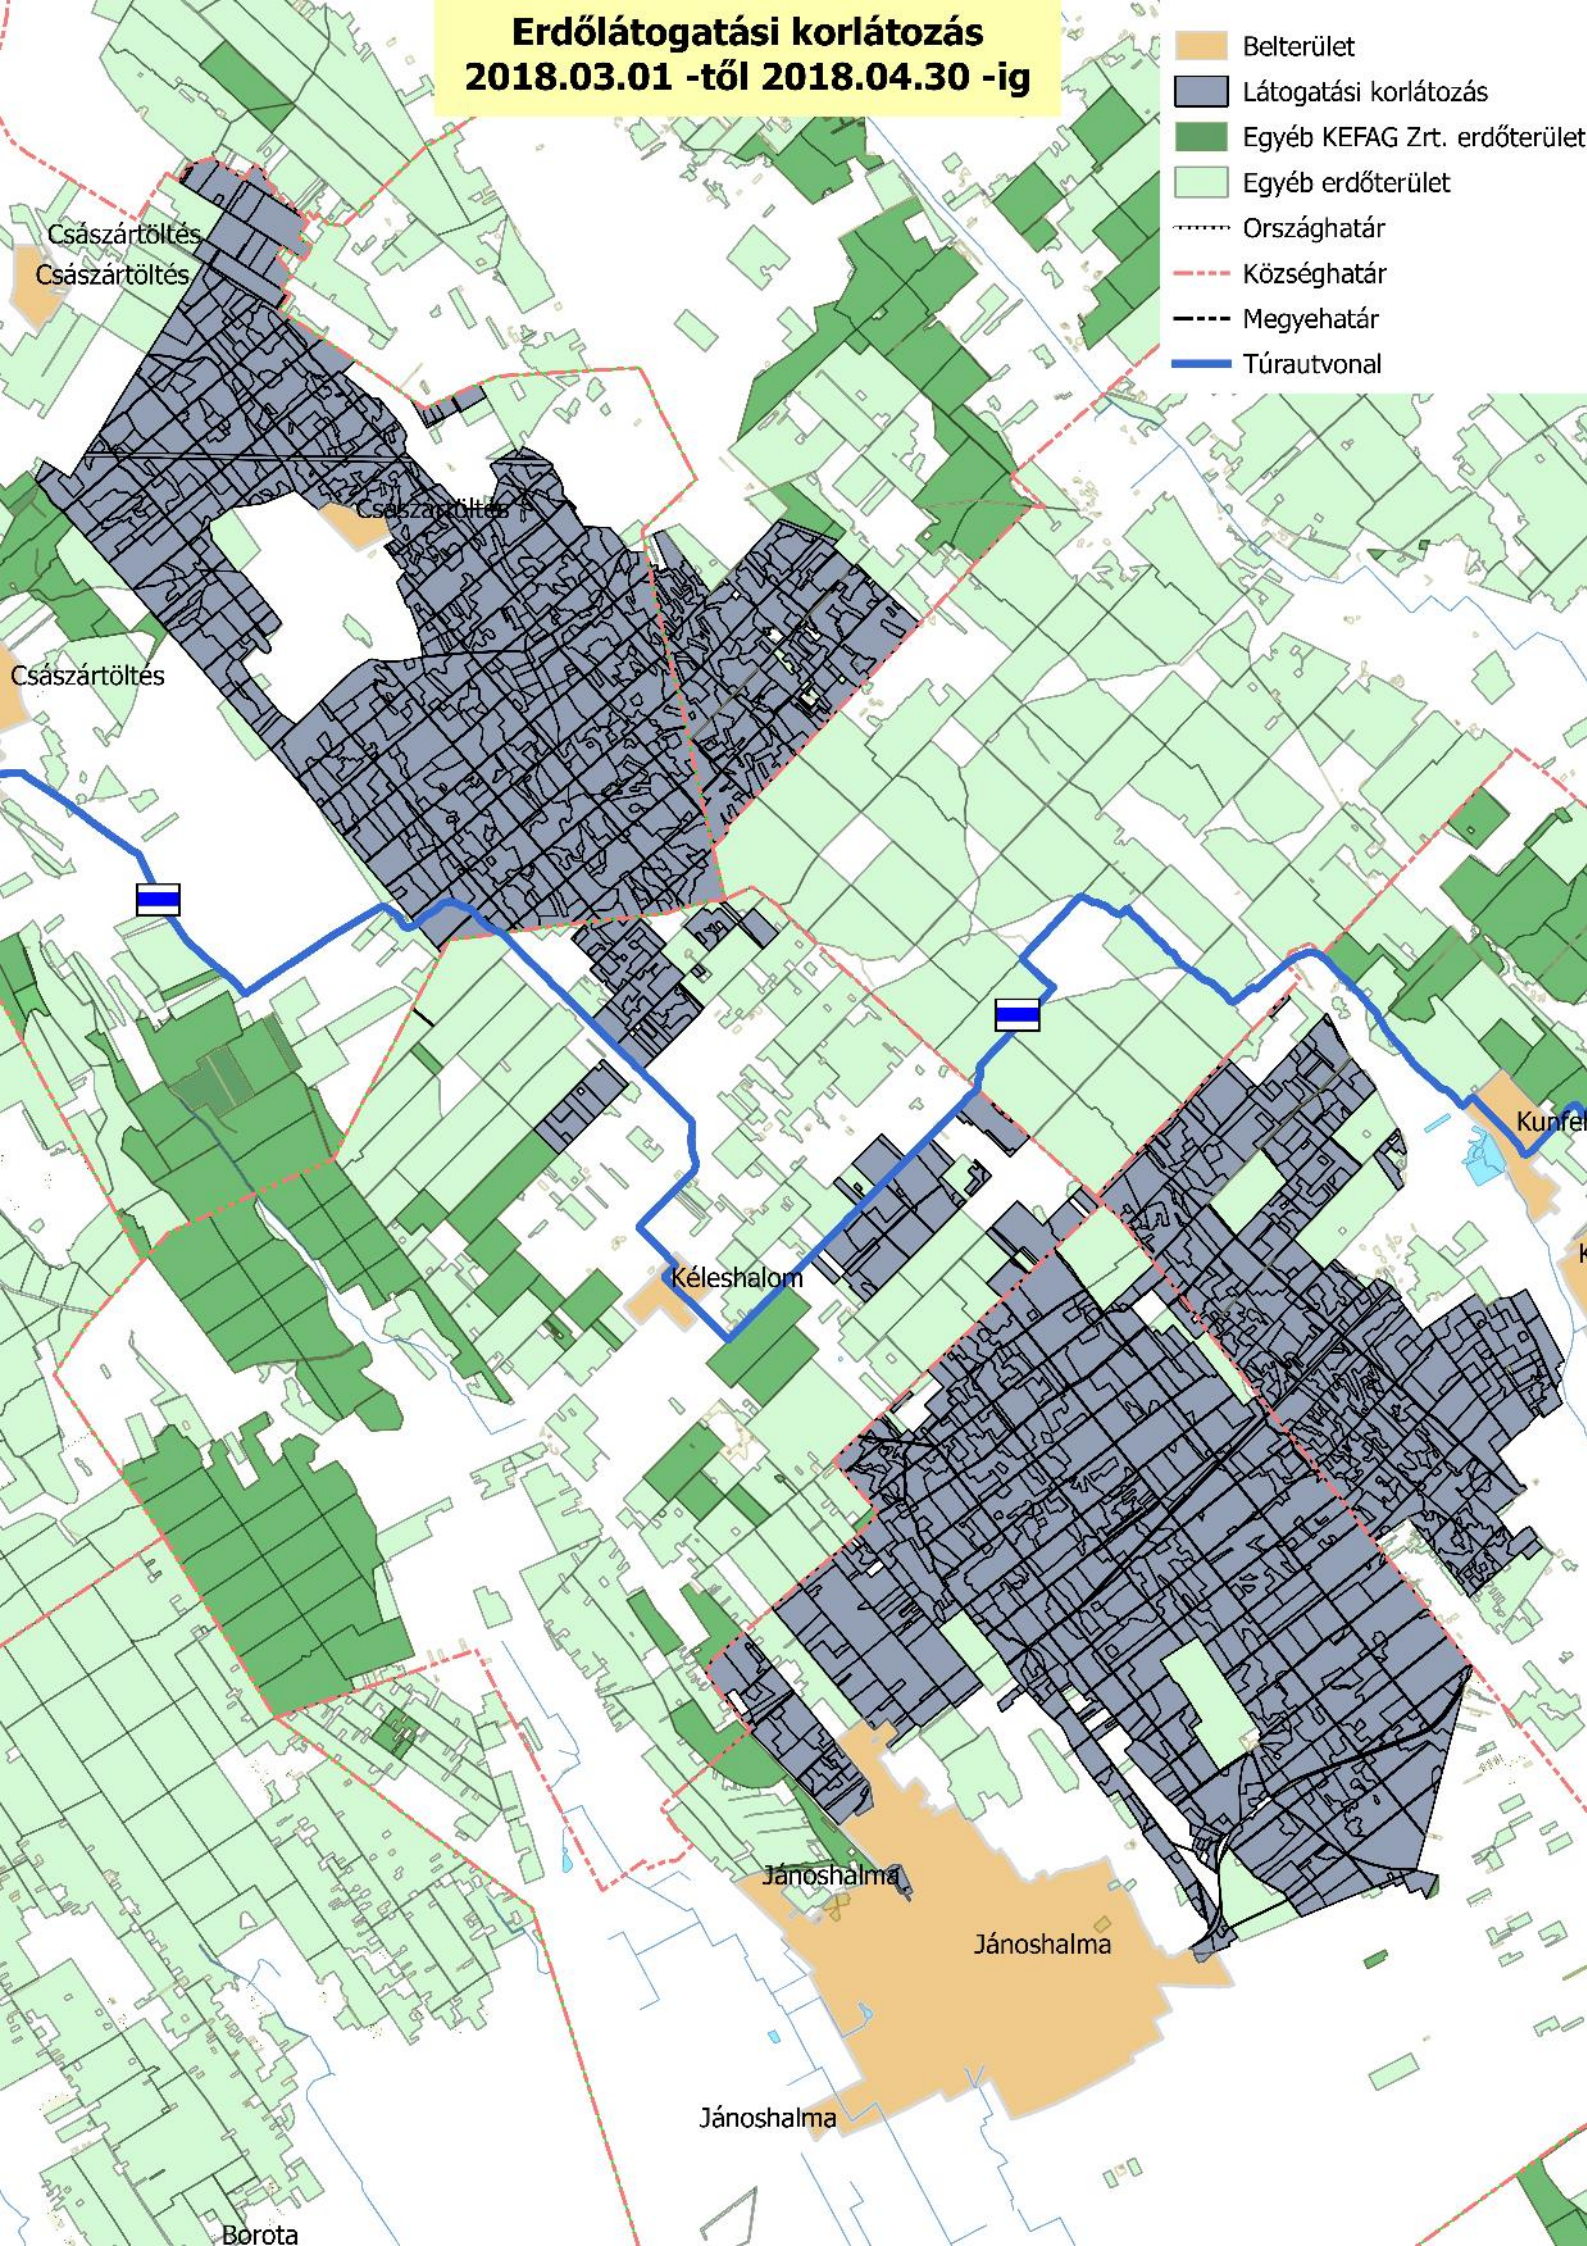

Erdőlátogatási korlátozás 2018.03.01 -től 2018.04.30 -ig

- Belterület
- Látogatási korlátozás
- Egyéb KEFAG Zrt. erdőterület
- Egyéb erdőterület
- Országhatár
- Községhatár
- Megyehatár
- Túrautvonal

Császártöltés
Császártöltés

Császártöltés

Császártöltés

Kéleshalom

Jánoshalma

Jánoshalma

Jánoshalma

Borota

Kunfer