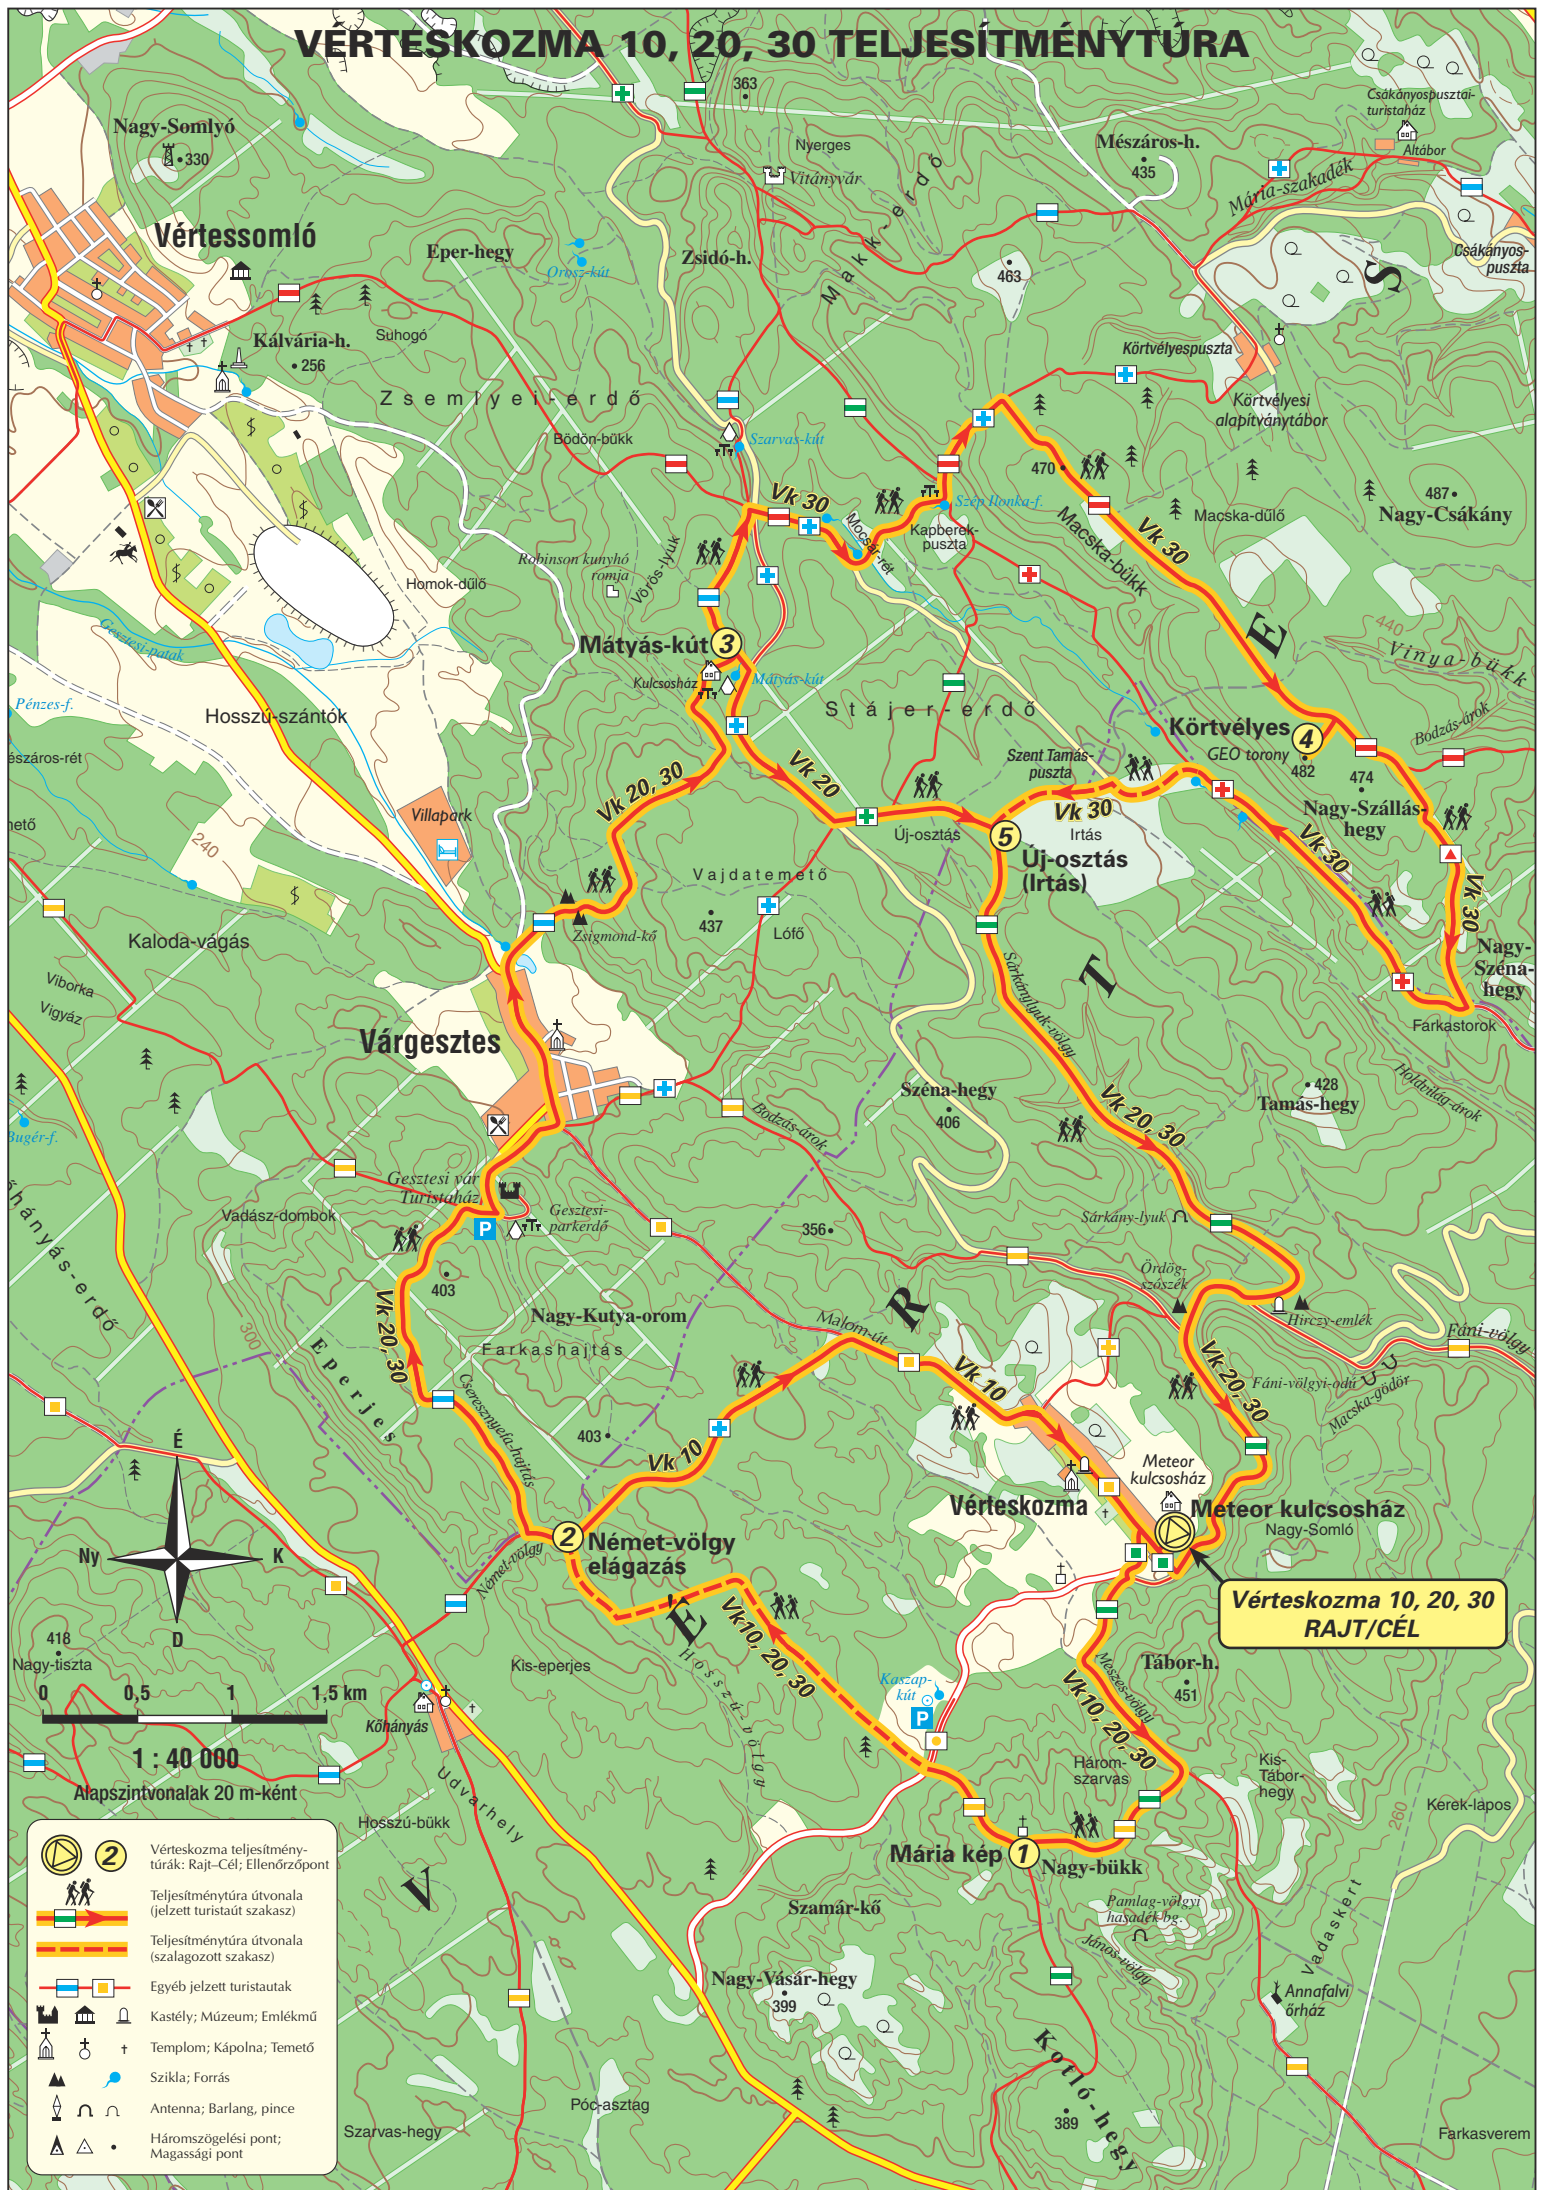

VÉRTESKOZMA 10, 20, 30 TELJESÍTMÉNYTÚRA

**Vértessomló 10, 20, 30
RAJT/CÉL**

-  **2** Vértessomló teljesítménytúra: Rajt-Cél; Ellenőrzőpont
-  Teljesítménytúra útvonala (jelzett turistaút szakasz)
-  Teljesítménytúra útvonala (szalagozott szakasz)
-  Egyéb jelzett turistautak
-  Kastély; Múzeum; Emlékmű
-  Templom; Kápolna; Temető
-  Szikla; Forrás
-  Antenna; Barlang; pince
-  Háromszögletű pont; Magassági pont