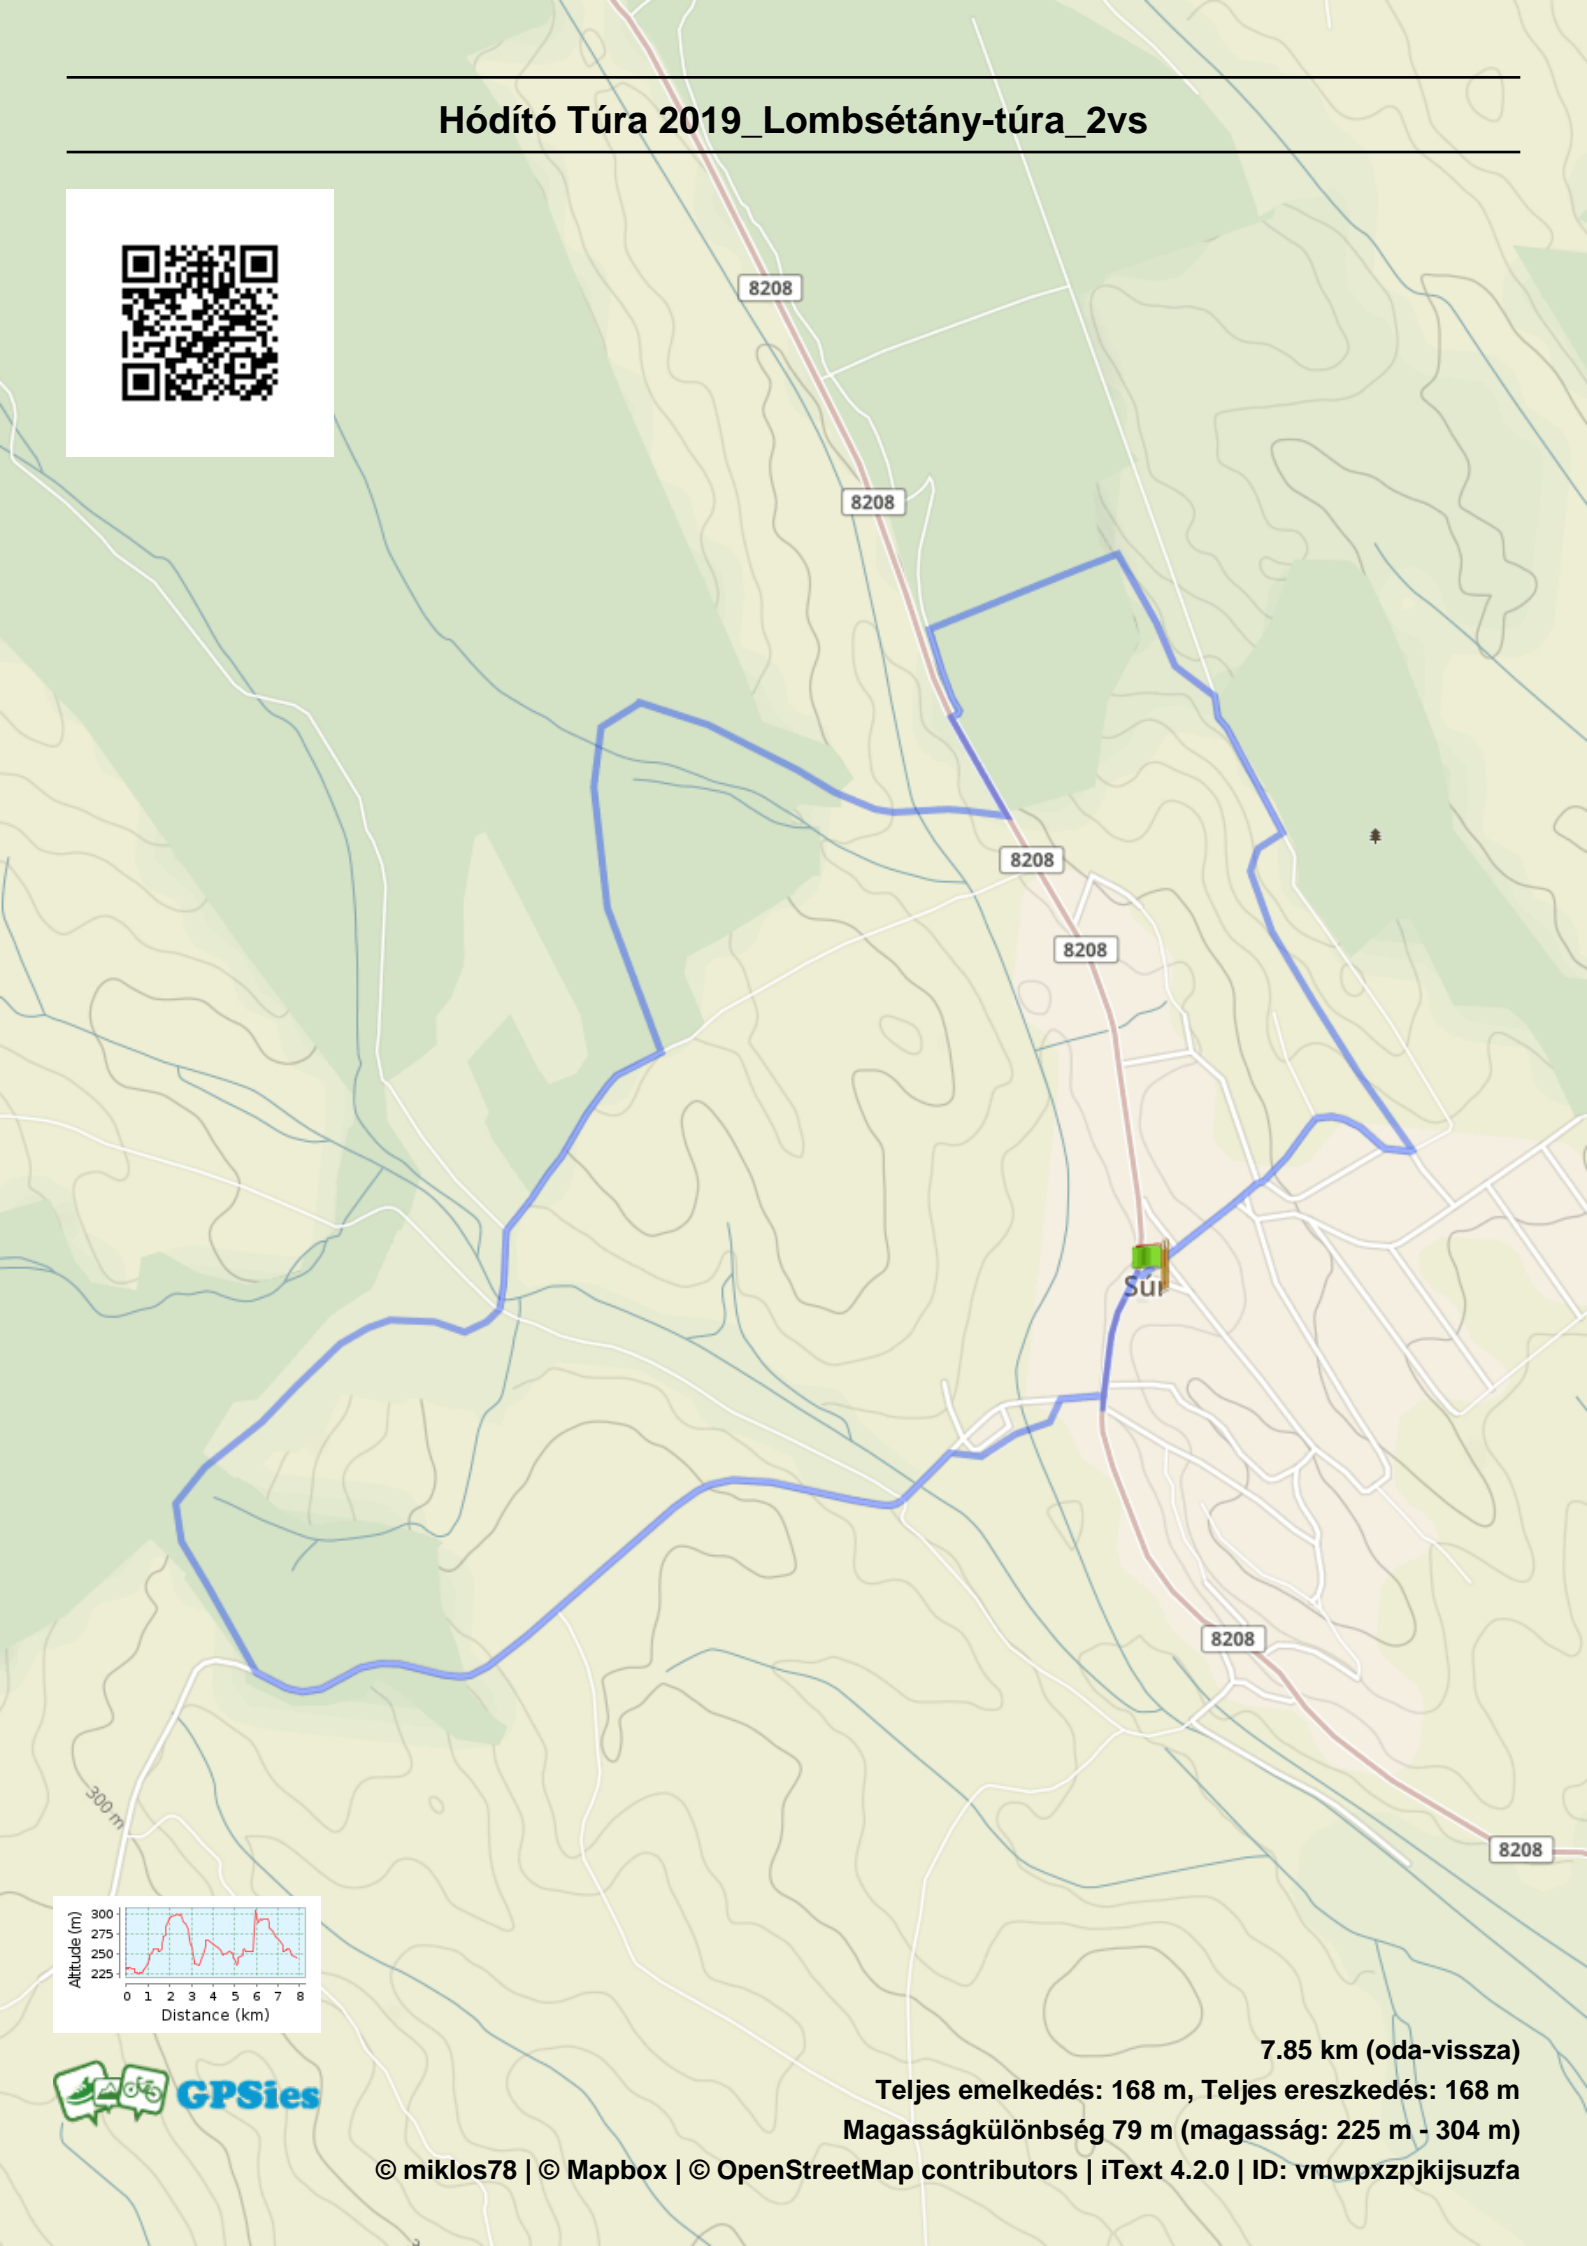

Hódító Túra 2019_Lombsétány-túra_2vs

7.85 km (oda-vissza)

Teljes emelkedés: 168 m, Teljes ereszkedés: 168 m
Magasságkülönbség 79 m (magasság: 225 m - 304 m)