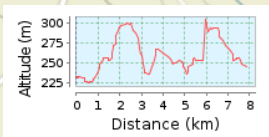

Hódító Túra 2019_Lombsétány-túra_2vs

7.85 km (oda-vissza)

Teljes emelkedés: 168 m, Teljes ereszkedés: 168 m
Magasságkülönbség 79 m (magasság: 225 m - 304 m)