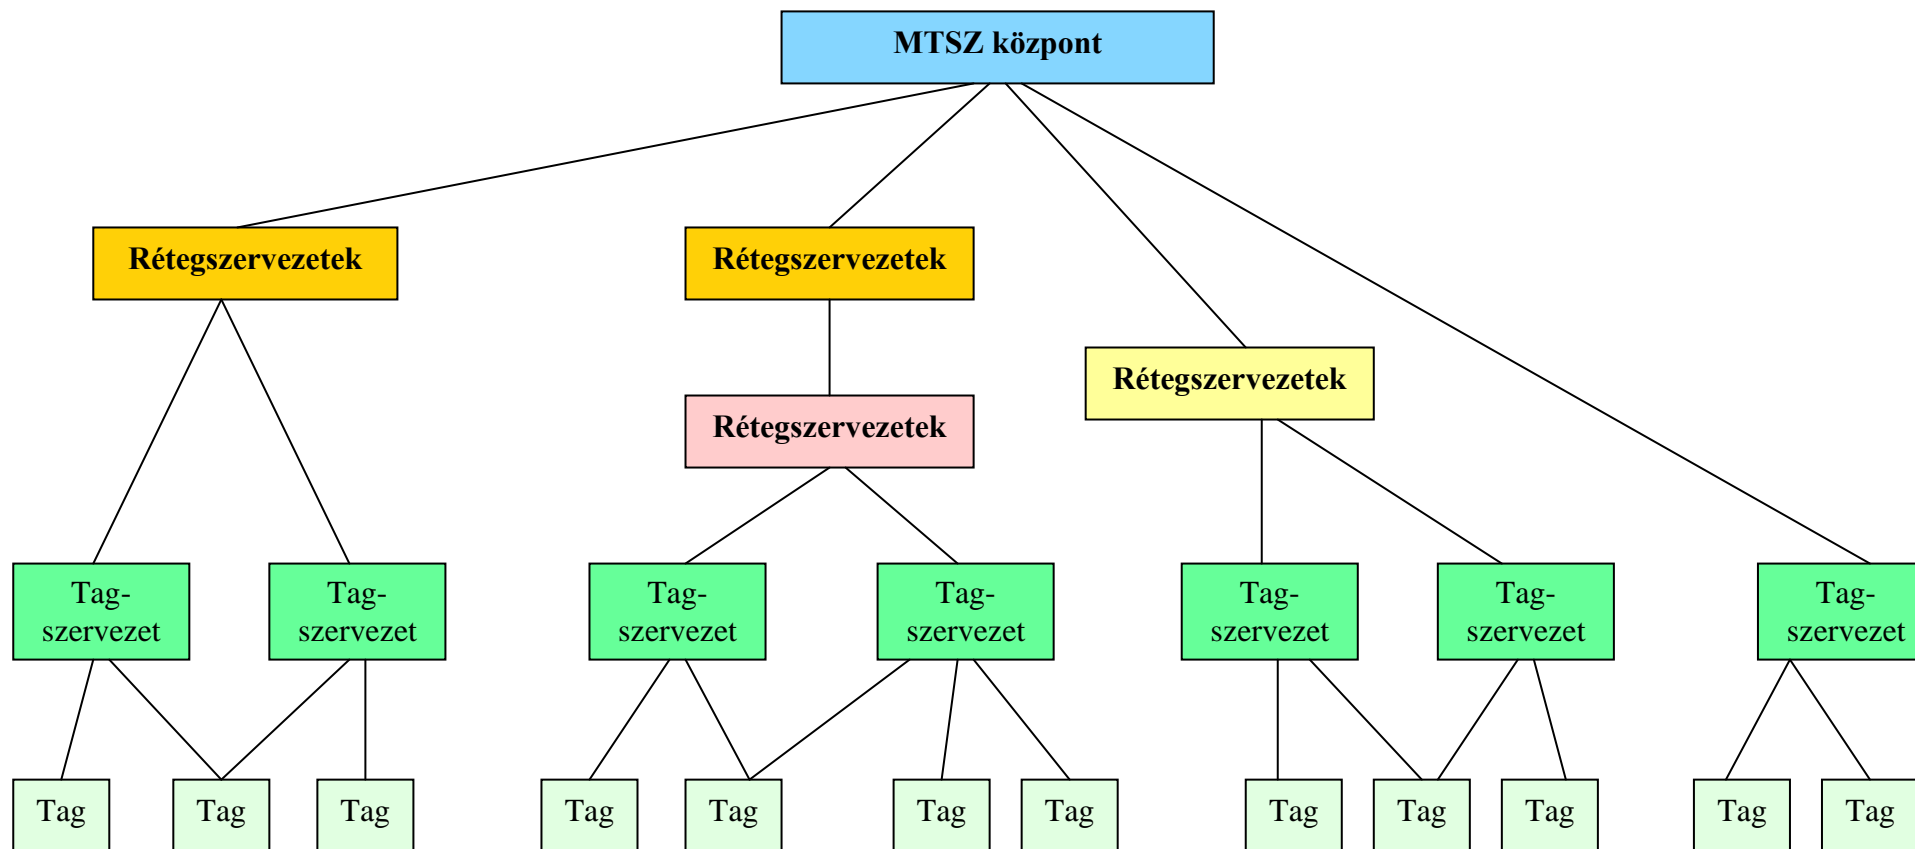

1/a. A Magyar Természetbarát Szövetség szervezeti felépítése

A mellékletekben használt színek jelentése

- | | | |
|--|--|---|
| - országos szint | - fővárosi kerületek | - helyi szervezetek (egyesületek, szakosztályok, oktatási-, művelődési intézményben működő egyéb csoportok) |
| - megyei/budapesti szint | - fővárosi kerületek, egyéb csatlakozott szövetségek | |

1./b A Magyar Természetbarát Szövetség elnökségi szervezete és bizottsági rendszere